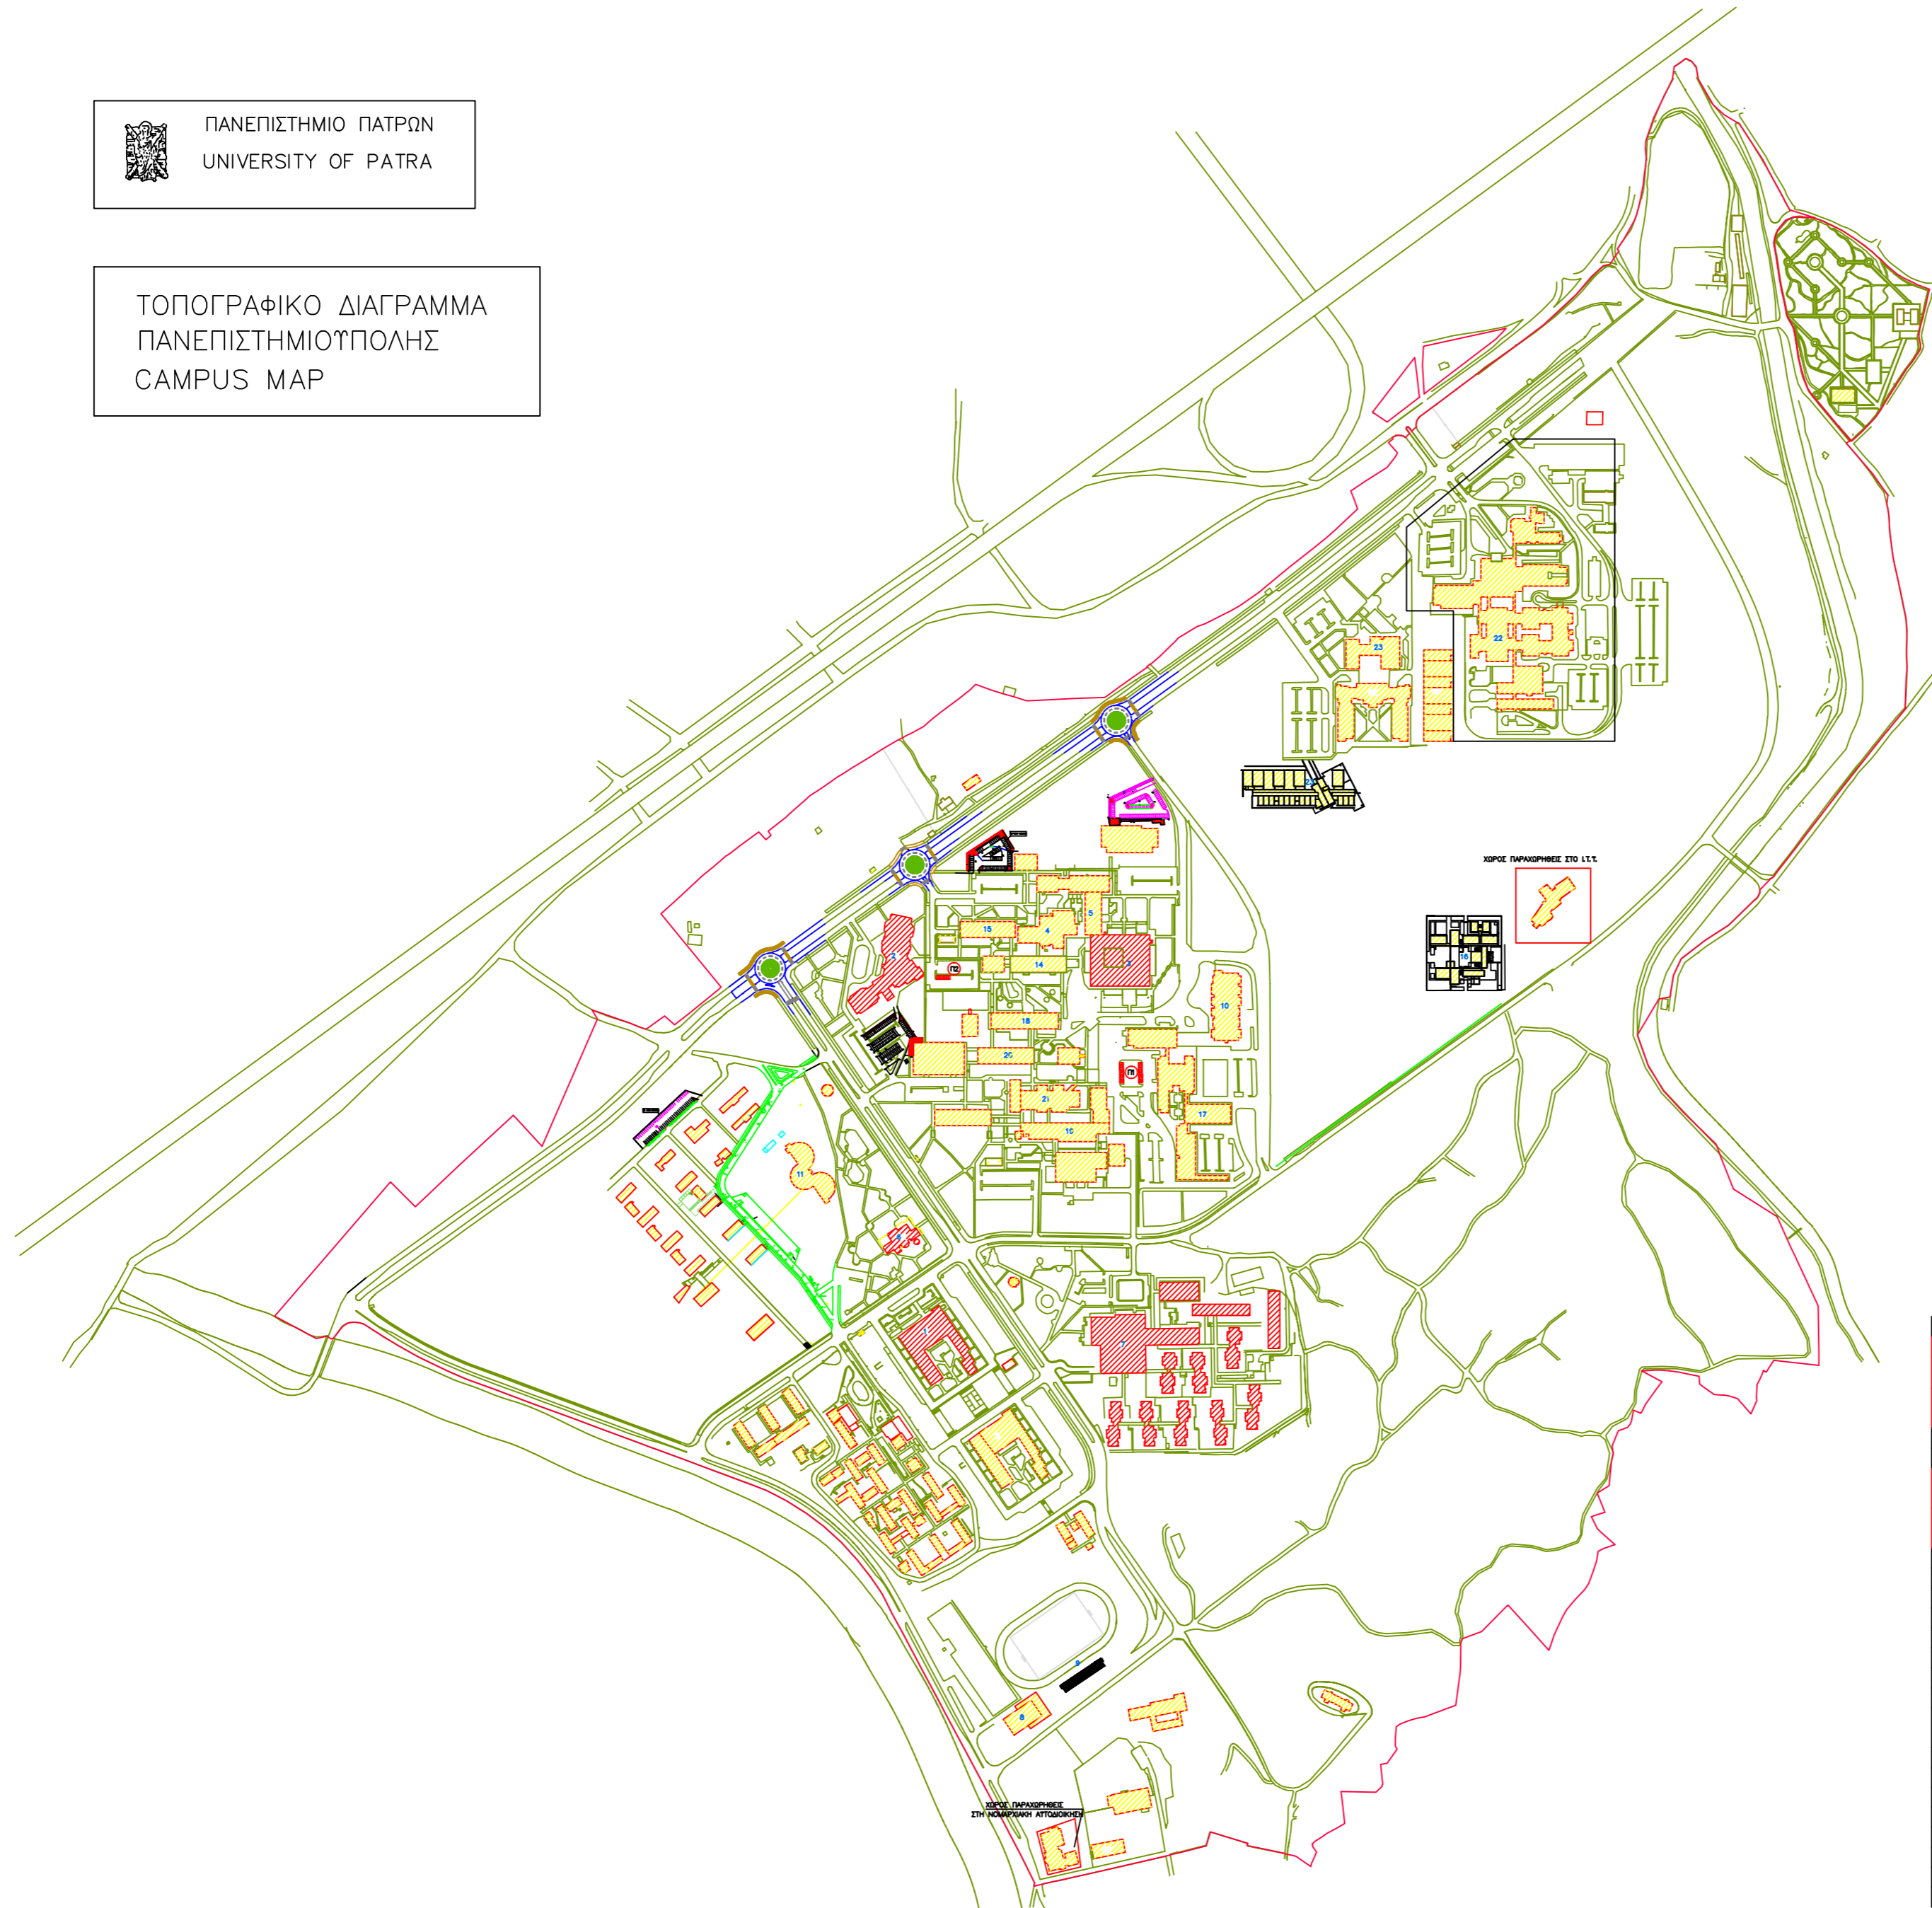

ΠΑΝΕΠΙΣΤΗΜΙΟ ΠΑΤΡΩΝ
UNIVERSITY OF PATRA

ΤΟΠΟΓΡΑΦΙΚΟ ΔΙΑΓΡΑΜΜΑ
ΠΑΝΕΠΙΣΤΗΜΙΟΥΠΟΛΗΣ
CAMPUS MAP

α/α	ΚΤΙΡΙΑ – BUILDINGS
1	ΚΤΙΡΙΟ Α – ADMINISTRATIVE SERVICES, RECTORSHIP
2	ΚΕΝΤΡΙΚΟ ΣΤΥΚΡ. ΑΜΦΙΘ. – CONFERENCE CENTRE (Συνεδριακή)
3	ΚΤΙΡΙΟ ΒΙΟΛ. ΜΑΘΗΜΑΤ. – DEPARTMENT OF MATHEMATICS – DEPARTMENT OF BIOLOGY
4	ΑΜΦΙΘΕΑΤΡΑ ΘΕΤ. ΕΠΙΣΤ. – AMPHITHEATRE OF NATURAL SCIENCE
5	ΑΜΦΙΘΕΑΤΡΑ ΦΤΣ. ΒΙΟΛ. – AMPHITHEATRE OF PHYSICS AND BIOLOGY
6	ΕΣΤΙΑΤ. ΚΤΥΜΕΙΟ – RESTAURANT – CAFETERIA –KIOSK (ΠΑΡΚΟ ΕΙΡΗΝΗΣ) – THE PARC OF PEACE
7	ΚΤΙΡΙΑ ΦΟΙΤΗΤΙΚΩΝ – STUDENTS RESIDENCE HALL ΚΑΤΟΙΚΙΩΝ
8	ΑΘΛΗΤ. ΕΓΚΑΤΑΣΤ. ΚΛΕΙΣΤΟ – ATHLETIC FACILITIES (INDOORS)
9	ΚΕΡΚΙΔΕΣ ΑΝΟΙΚΤΟΤ ΓΗΠΕΔΩΤ – ATHLETIC FACILITIES (OUTDOORS)
10	ΚΤΙΡΙΟ ΒΙΒΛΙΟΘΗΚΗΣ – LIBRARY
11	ΜΟΥΣΕΙΟ ΤΕΧΝΟΛΟΓΙΑΣ – MUSEUM OF SCIENCE AND TECHNOLOGY
12	ΚΤΙΡΙΑ ΦΥΣΙΚΗΣ – DEPARTMENT OF PHYSICS
13	ΚΤΙΡΙΟ ΓΕΩΛΟΓΙΑΣ – DEPARTMENT OF GEOLOGY
14	ΝΟΤΙΟ ΧΗΜΕΙΑΣ – DEPARTMENT OF CHEMISTRY (NORTH)
15	ΒΟΡΕΙΟ ΧΗΜΕΙΑΣ – DEPARTMENT OF CHEMISTRY (SOUTH)
16	ΚΤΙΡΙΑ ΜΗΧ/ΓΩΝ ΗΛΕΚΤΡΟΝΙΚΩΝ – SCHOOL OF MECHANICAL ENGINEERING ΤΠΟΛΟΓΙΣΤΩΝ & ΠΛΗΡΟΦΟΡΙΚΗΣ – SCHOOL OF ELECTRICAL AND COMPUTER ENGINEERING
17	ΚΤΙΡΙΟ ΠΟΛ.Τ. ΜΗΧΑΝ. – DEPARTMENT OF CIVIL ENGINEERING
18	ΚΤΙΡΙΟ ΧΗΜ. ΜΗΧΑΝ. – DEPARTMENT OF CHEMICAL ENGINEERING
19	ΠΟΛΥΤΕΧΝΟ ΗΛ/ΓΩΝ – DEPARTMENT OF ELECTRICAL AND COMPUTER ENGINEERING
20	ΠΟΛΥΤΕΧΝΟ ΜΗΧ/ΓΩΝ – DEPARTMENT OF CHEMICAL ENGINEERING
21	ΑΜΦΙΘ. ΠΟΛΥΤΕΧΝΙΚΗΣ – AMPHITHEATRE OF SCHOOL OF ENGINEERING
22	ΠΑΝ. ΝΟΣΟΚΟΜΕΙΟ ΠΙΟΤ – REGIONAL UNIVERSITY TEACHING HOSPITAL
51	ΚΤΙΡΙΟ ΦΑΡΜΑΚΕΥΤΙΚΗΣ – DEPARTMENT OF PHARMACY
20	ΑΜΦΙΘ. ΙΑΤΡΙΚΗΣ ΒΙΒΛΙΟΘ. – AMPHITHEATRE OF THE MEDICAL LIBRARY